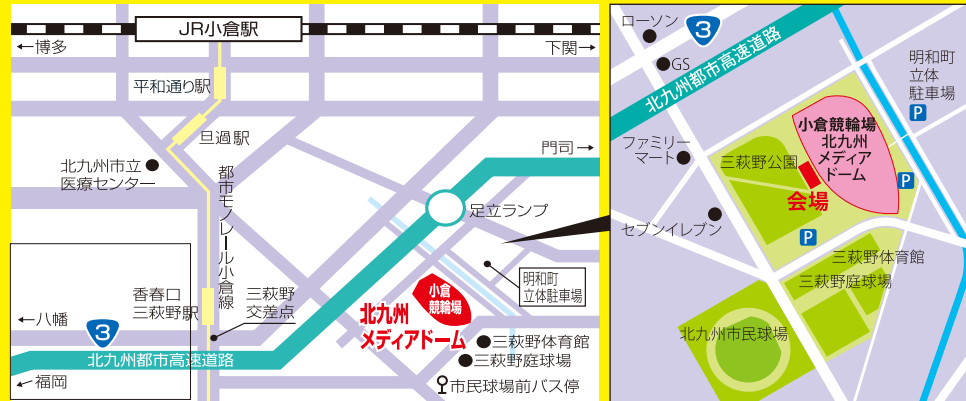

小倉競輪改修記念イベント開催

メディアドーム西側
三萩野公園横

日時 **7/31日** ~ **8/3水**

※イベント内容等については、都合により予告なく変更する場合があります。予めご了承ください。

※詳しくは、吉岡カップ特設サイトをご覧ください。

■7/31 10:00~17:00 ■8/1~3 13:00~19:00

モンゴルカレー

ドームビアガーデン

ビール売り子も登場!

おいしいグルメ屋台が勢揃い!

ルシェル 佐世保バーガー

えーちゃん ジャンボ串焼き

テイクオフ お好み焼き

九州名物 **とりの手羽**

子どもたちに大人気!
おもしろ自転車であそぼ
ストライダーもあるよ!

●新型コロナウイルス感染拡大防止のため、ご来場の際は**マスクの着用**をお願いいたします。
37.5度以上の発熱のある方はご来場をご遠慮ください。

ご案内

- モノレール香春口三萩野駅から徒歩で約7分
- 北九州都市高速道路足立ランプから車で約2分
- 国道3号三萩野交差点から車で約3分

※駐車台数に限りがありますので、なるべく最寄りの公共交通機関をご利用ください。

北九州市 **小倉けいりん**
北九州メディアドーム

北九州市小倉北区三萩野3-1-1 TEL.093-941-0945

小倉けいりん

<https://www.kokurakeirin.com>

電話投票
番号
81#

検索

8/10・20・30 時間■各日1R発売開始～先着200名様
場所■4F ガイダンスコーナー付近

トースターなど人気の家電製品が当たる!

ファン感謝抽選会

賞品
各日
共通

未発走車券
合計2,000円以上
の提示で
1回抽選ができます。
※1個レース
お一人様1回

8/30 時間■①3R発売中 ②5R発売中
場所■4Fステージ